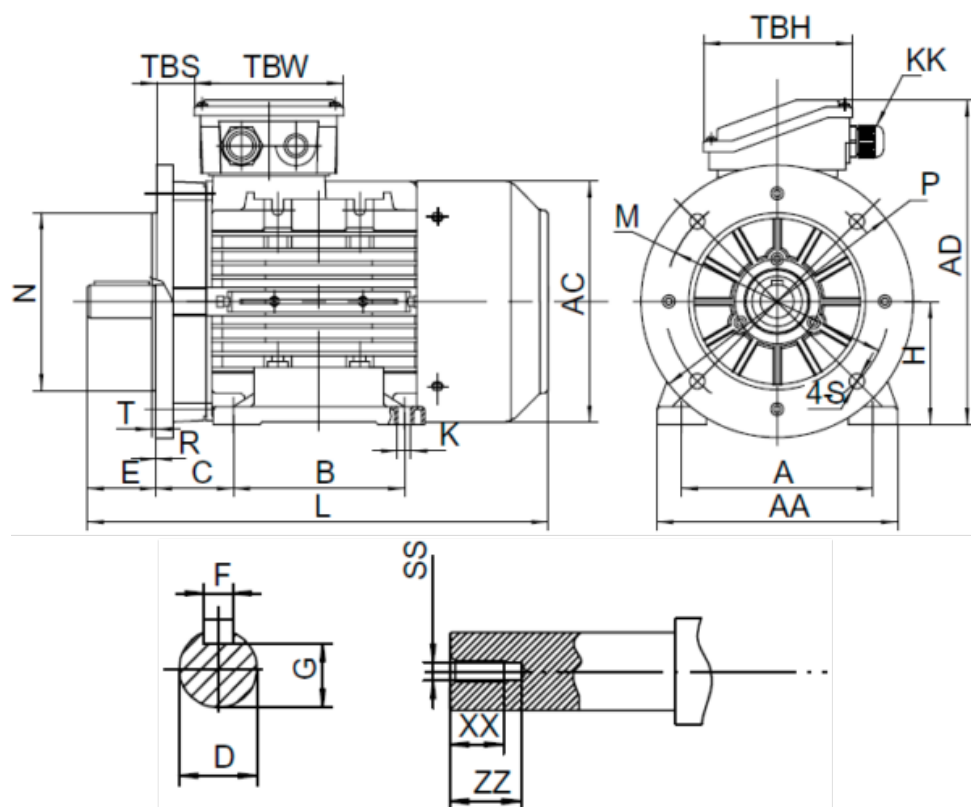

Varenummer: 25160003741740

Beskrivelse: Kleedrive T2A 712-4 0.37kw 1400 o/min UL/CSA
3x230/400V 50HZ IP55 B35 PTO

Mål

A = 112	F = 5	TBW = 98
AA = 140	G = 11	XX = 12
AC = Ø138	H = 71	ZZ = 17
AD = 186	HD = 115	
B = 90	L = 245	
C = 45	SS = M5	
D = Ø14	TBH = 98	
E = 30	TBS = 16	